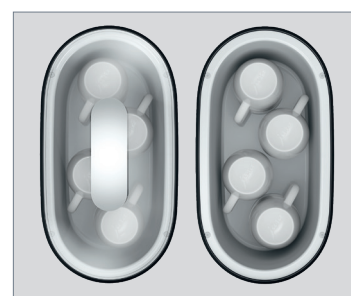

# Tassenwärmer S

Tassenwärmer S, Weiß

Tassenwärmer S, Schwarz

# Tassenwärmer S

## INNOVATIONEN

- Tassenwärmer S im eleganten JURA-Design
- Hält Tassen im Innern konstant auf einer Temperatur von ca. 55 °C
- Bietet Platz für wahlweise 8 Espresso- (Ø 57 mm), 6 Kaffee- (Ø 66 mm) oder 4 Cappuccinotassen (Ø 90 mm)
- Ideale Ergänzung zu jedem Vollautomaten
- Deckel verhindert Wärmeverlust und spart so Energie
- Erhältlich in den Farbvarianten Schwarz und Weiß